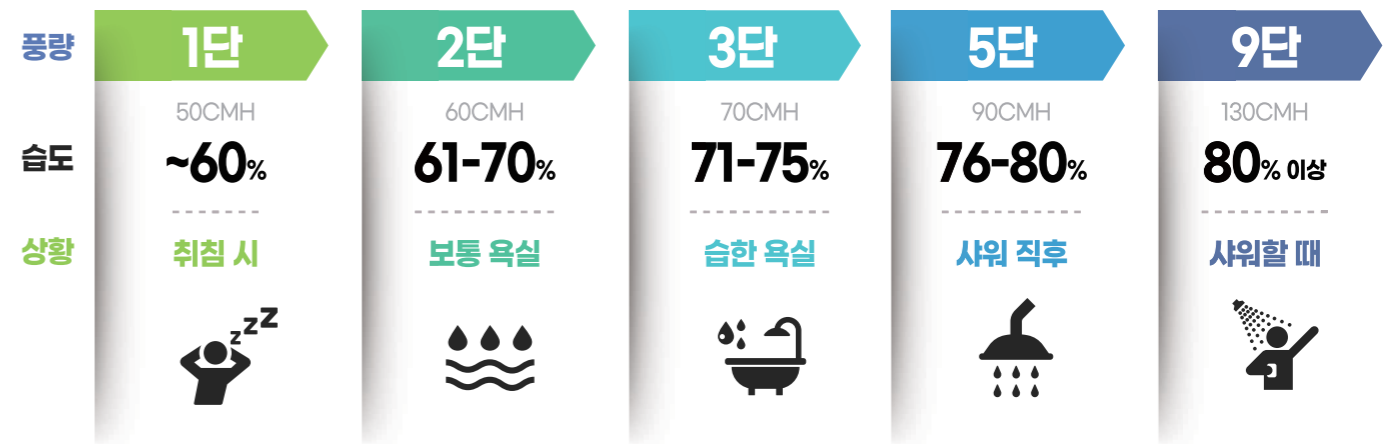

컴퓨터 유동해석(CFD)을 통한 정밀하고 최적화된 유로구조로 21dB(50CMH 기준) 도서관 보다 조용한 저소음의 강력한 환풍기를 실현하였습니다.

샤워 후 욕실 물기가 있어도
소음 때문에 환풍기를 켜지 않으셨다고요?

이젠 소음 없는 제로크프라임 취침모드로 지속적으로 가동해 두세요.
오랫동안 틀어놓아도 조용하고 전기로 부담 없이 뽕송한 욕실을 만들어 줍니다.

2 | 습도제어 10단 자동운전

욕실 사용에 따라 바뀌는 욕실 습도! 습도에 맞춰 자동으로 풍량을 제어하는 신개념 환풍기입니다.

Always ON 욕실에서 나올 때 끄지마세요. 자동환기로 편리하고 건강하게 **Always ON** 하세요.

3 | 고효율 모터 적용으로 소비전력 94.5% 절감

고효율 BLDC모터로 소비전력(1단/ 50CMH) 2W를 실현하여 저전력, 부담 없는 비용으로 욕실을 환기하는 에너지 절감형 제품입니다.

※ 4인 가족 월 평균 전기요금 55,000원(350kWh/24시간 30일 사용 시 전기요금 계산 기준)
※ 고압용, 저압용 주택에 따라 요금 차이가 있을 수 있음.
※ 4인 가족 월 전기요금 출처: 산업통상자원부 제3차 전력수급기본계획
※ 월 평균 요금 출처: 한국전력공사(사용제품 요금계산)

4 | 완벽한 욕실 환경 제어를 위한 무선리모컨

저소음 환기부터 습기와 냄새를 빠르게 제거해 주는 쾌속 환기까지 무선 리모컨을 이용하여 더욱 편리하게 욕실 환경을 제어할 수 있습니다.