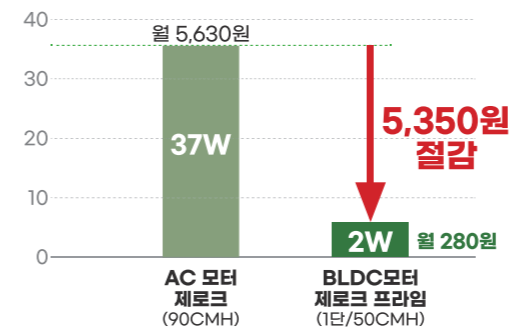

컴퓨터 유동해석(CFD)을 통한 정밀하고 최적화된 유로구조로 21dB(50CMH 기준) 도서관 보다 조용한 저소음의 강력한 환풍기를 실현하였습니다.

샤워 후 욕실 물기가 있어도
소음 때문에 환풍기를 켜지 않으셨다고요?

이젠 소음 없는 제로크프라임 취침모드로 지속적으로 가동해 두세요.
오랫동안 틀어놓아도 조용하고 전기로 부담 없이 뽕송한 욕실을 만들어 줍니다.

2 | 습도제어 10단 자동운전

※ 4인 가족 월 평균 전기요금 55,000원(350kWh/24시간 30일 사용 시 전기요금 계산 기준)
※ 고압용, 저압용 주택에 따라 요금 차이가 있을 수 있음.
※ 4인 가족 월 전기요금 출처: 산업통상자원부 제3차 전력수급기본계획
※ 월 평균 요금 출처: 한국전력공사(사용제품 요금계산)

4 | 완벽한 욕실 환경 제어를 위한 무선리모컨

저소음 환기부터 습기와 냄새를 빠르게 제거해 주는 쾌속 환기까지 무선 리모컨을 이용하여 더욱 편리하게 욕실 환경을 제어할 수 있습니다.