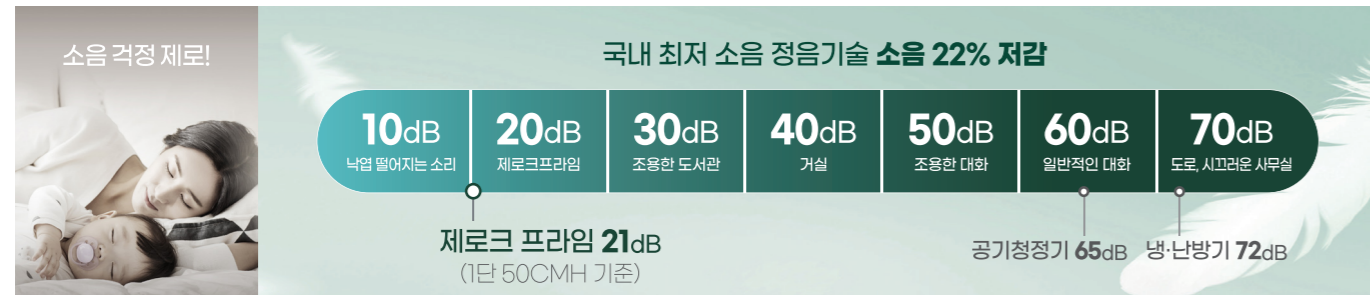

컴퓨터 유동해석(CFD)을 통한 정밀하고 최적화된 유로구조로 21dB(50CMH 기준) 도서관 보다 조용한 저소음의 강력한 환풍기를 실현하였습니다.

샤워 후 욕실 물기가 있어도
소음 때문에 환풍기를 켜지 않으셨다고요?

이젠 소음 없는 제로크프라임 취침모드로 지속적으로 가동해 두세요.
오랫동안 틀어놓아도 조용하고 전기로 부담 없이 뽕송한 욕실을 만들어 줍니다.

2 | 습도제어 10단 자동운전