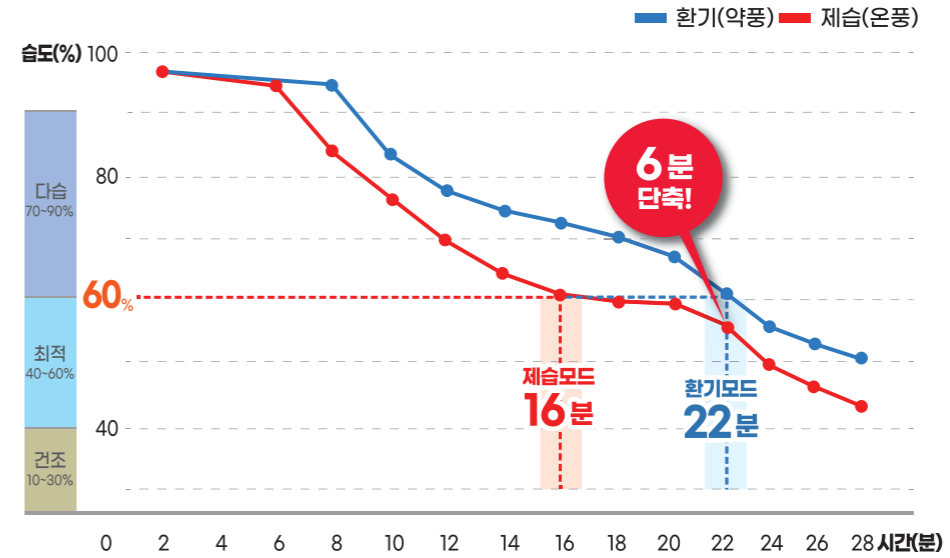

'휴젠뜨'만의 앞선 기술력으로 안전하고 쾌적한 욕실공간을 만들어갑니다

우리집 욕실을 더욱 뽕송하게! 뛰어난 습기 제거 성능!

쾌적한 최적 욕실습도 60% 달성시간 단축

휴젠뜨
습도감소 최적모드

청정하고 쾌적한 습도 유지

- 다습 곰팡이 및 세균 증식 불쾌감
- 쾌적습도 편안한 호흡기, 촉촉한 피부 등 건강한 실내 습도
- 건조 비염, 아토피, 피부건조 등

* 습도 제거 자체실험: 1대 욕실 가동상태 / 1대 샤워부스 문닫음, 미가동상태