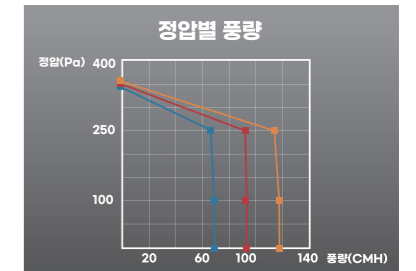

3 | 일정하게 밀어내는 환기력 유지! 정풍량 욕실환기팬

저항손실이 증가해도 풍량이 감소하지 않고 항상 일정하게 배기됩니다.