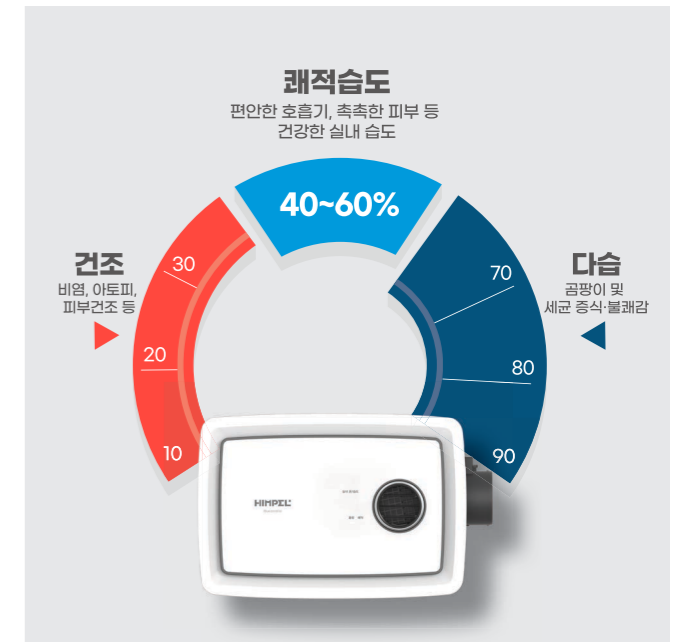

※ 본 제품 규격은 품질개선을 위하여 사전에 통보 없이 변경될 수 있습니다.

비교할수록 기능에 놀라고, 성능에 앞서다! ALL바른 환기가전 휴젬뜨 팔레트

쾌적한 욕실환기는 물론, 따뜻한 온풍 및 제습, 헤어&바디드라이 기능에 뮤직테라피, 블루투스 연동까지- 올인원 욕실 환기가전 휴젬뜨 팔레트로 욕실라이프가 달라집니다.

일반 환풍기	주요 기능	힘펠 휴젬뜨 팔레트
●	환기	●
×	온풍	●
×	제습/건조	●
×	헤어/바디드라이	●
×	풍량 조절	●
×	필터 관리 알림	●
▲	역류방지	●
×	욕실 인테리어 효과	●
×	뮤직테라피 & 블루투스 연동	●
×	스마트 미러 연동	●

건강한 휴식이 있는 힐링욕실

가장 쾌적한 욕실을 넘어 가장 편안한 공간으로, 휴젠뜨 팔레트로 건강하고 편안한 휴식이 있는 욕실을 만듭니다.

1. 뮤직테라피

상황별 음악선택 및 블루투스 연동

하루의 시작과 끝, 정서안정을 돕는 상황별(아침, 저녁, 유아) 뮤직테라피와 블루투스 스피커 연동

2. 습기 자동 운전 모드

습한 욕실을 빠르고 쾌적하게 제습

샤워 후 습기 가득한 욕실을 빠르게 제습(건조)하여 편안하고 쾌적한 습도로 유지

쾌적함에 컬러를 더한 5색 휴젠뜨 팔레트

인테리어 맞춤 휴젠뜨 팔레트

감각적인 5가지 컬러 디자인으로 욕실 공간에 화사함을 더합니다.

1 | 욕실냄새, 먼지, 세균 완벽차단! 역류방지 전동댐퍼

내외부 2중 차단으로 날벌레, 각종 냄새 및 역풍을 완벽하게 차단합니다.

2 | 간편한 분리와 물세척 가능! 손쉬운 필터 관리

결합과 분리가 간단하고 물세척으로 관리가 편리한 프리필터를 적용하였습니다.