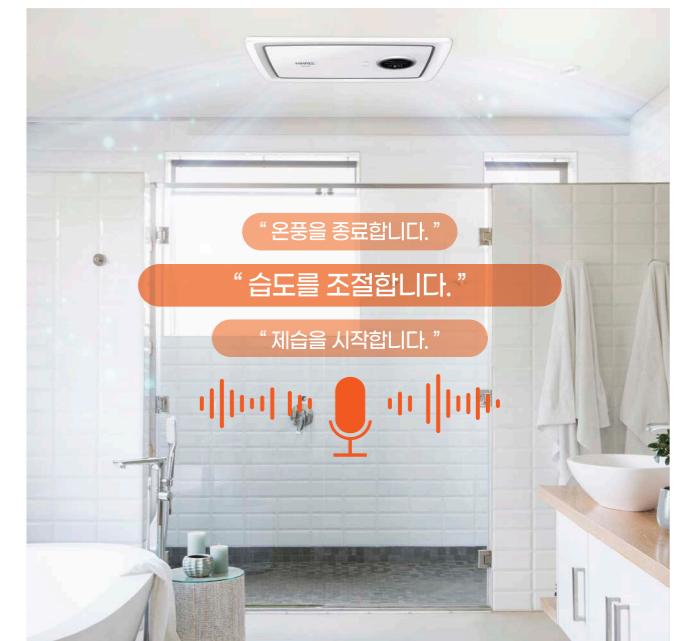

건강한 휴식이 있는 힐링욕실

가장 쾌적한 욕실을 넘어 가장 편안한 공간으로, 휴젠뜨 팔레트로 건강하고 편안한 휴식이 있는 욕실을 만듭니다.

1. 뮤직테라피

상황별 음악선택 및 블루투스 연동

하루의 시작과 끝, 정서안정을 돕는 상황별(아침, 저녁, 유아) 뮤직테라피와 블루투스 스피커 연동

2. 습기 자동 운전 모드

습한 욕실을 빠르고 쾌적하게 제습

샤워 후 습기 가득한 욕실을 빠르게 제습(건조)하여 편안하고 쾌적한 습도로 유지

쾌적함에 컬러를 더한 5색 휴젠뜨 팔레트

인테리어 맞춤 휴젠뜨 팔레트

감각적인 5가지 컬러 디자인으로 욕실 공간에 화사함을 더합니다.

1 | 욕실냄새, 먼지, 세균 완벽차단! 역류방지 전동댐퍼

내외부 2중 차단으로 날벌레, 각종 냄새 및 역풍을 완벽하게 차단합니다.

2 | 간편한 분리와 물세척 가능! 손쉬운 필터 관리

결합과 분리가 간단하고 물세척으로 관리가 편리한 프리필터를 적용하였습니다.

*주의: 생활방수 등급으로 인전을 위해 제품을 직접 물에 넣어 세척하지 마시기 바랍니다.

환기, 온풍, 제습, 드라이까지 한번에!
ALL in 1 욕실 복합 환기가전

Huezentte Palette

쾌적하고 감각적인 욕실을 완성하는 4가지 포인트!

POINT 1

환기부터 온풍·제습·드라이까지
휴젠티만의 강력한 4가지 기능

POINT 2

공간의 화사함을 더하는
감각적인 5가지 컬러 디자인

POINT 3

정풍량 유지, 고성능 모터
정풍량, 저소음/저전력 실현

POINT 4

매일 1시간/온풍(강)모드
기존 요금에 +3,790원

욕실 공간의 뉴 패러다임 '휴젠티 팔레트' 와 함께
힘펠이 쾌적한 욕실문화를 만들어 갑니다