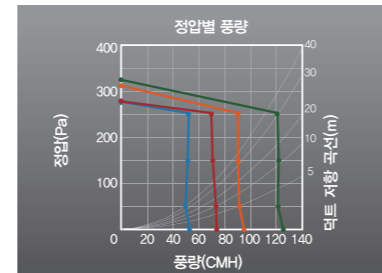

3 | 일정하게 밀어내는 환기력 유지! 정풍량 욕실환기팬

저항손실이 증가해도 풍량이 감소하지 않고 항상 일정하게 배기됩니다.