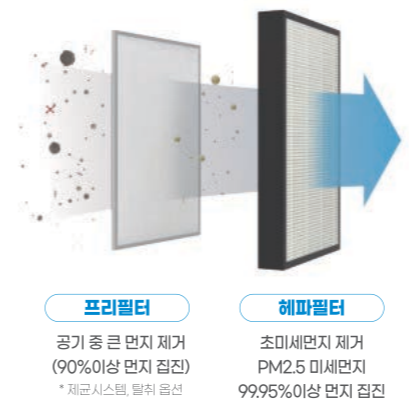

## 창문을 열지 않아도 환기시스템을 통해 집안 곳곳에 깨끗한 공기를 채워주는 힘펠 후벤 EBSN

- ### 힘펠 환기시스템만의 POINT
- 1 천정설치로 공간 침해 없는 환기시스템
  - 2 우리집 쾌적함을 높여주는 공간 인테리어
  - 3 믿고 맡길 수 있는 환기전문 브랜드 힘펠

## 새집증후군 걱정 없는 우리집 건강지킴이 힘펠 환기시스템

건축자재 휘발성 화학물질로 인한 새집증후군! 신축건물 환기는 필수!

우리가족 이사 할  
새 아파트는 괜찮을까? **체크포인트!**

- ❶ 건축재료, 세탁용제, 페인트 등 휘발성 화학물질이 주요 원인 (톨루엔, 벤젠, 에틸벤젠)
- ❷ 호흡 및 피부를 통해 인체 흡수, 호흡곤란, 두통, 구토 증상
- ❸ 새집증후군을 비활성화시키기 위해서 실내 환기 필수
- ❹ 환기전문 브랜드 힘펠의 탁월한 환기시스템으로 실내공기정화

### 답답한 '집콕'생활 맑은 공기로 편안하게 고성능 필터시스템

미세먼지부터 초미세먼지까지 제거하여  
실내에 신선한 공기를 유입