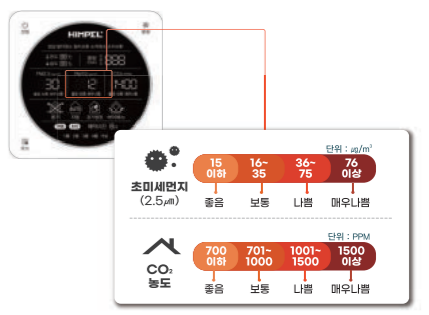

### 제품을 더욱 편리하게 관리 손쉬운 필터교체 및 관리

탈·부착이 용이한 필터전용케이스로  
누구나 손쉽게 필터교체가 가능  
\* 필터 교체 알림은 컨트롤러에 표시

\* 필터청소 : 제품 동작시간 2,000시간 기준으로 알림  
\* 필터교체 : 제품 동작시간 4,000시간 기준으로 알림

### 편리한 주거환경 제어 공기질에 따른 자동모드

공기질 상태에 따라 작동되는  
자동모드로 더욱 편리한 우리집 공기 관리