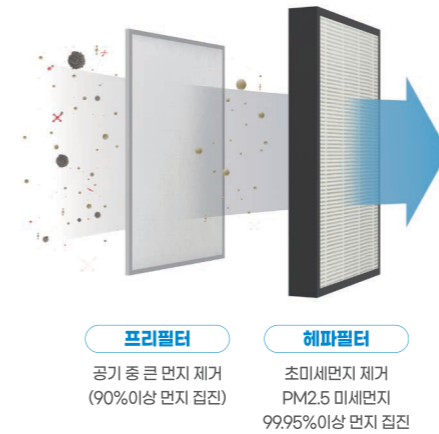

* 제품의 규격 및 성능은 품질 향상을 위해 예고없이 변경될 수 있습니다.

www.himpellmall.com

거실 청정

주방 환기

욕실 환기

침실 환기

집안 오염된 공기는 밖으로!
깨끗한 공기는 안으로!

열교환으로 인한 에너지 절감
초미세먼지까지 완벽 제거

새집증후군 걱정 없는 우리집 건강지킴이 힘펠 환기시스템

건축자재 휘발성 화학물질로 인한 새집증후군! 신축건물 환기는 필수!

우리가족 이사 할
새 아파트는 괜찮을까? **체크포인트!**

- ❶ 건축재료, 세탁용재, 페인트 등 휘발성 화학물질이 주요 원인 (톨루엔, 벤젠, 에틸벤젠)
- ❷ 호흡 및 피부를 통해 인체 흡수, 호흡곤란, 두통, 구토 증상
- ❸ 새집증후군을 비활성화시키기 위해선 실내 환기 필수
- ❹ 환기전문 브랜드 힘펠의 탁월한 환기시스템으로 실내공기정화

답답한 '집콕'생활 맑은 공기로 편안하게 고성능 필터시스템

미세먼지부터 초미세먼지까지 제거하여 실내에 신선한 공기를 유입

제품을 더욱 편리하게 관리 손쉬운 필터교체 및 관리

탈·부착이 용이한 필터전용케이스로 누구나 손쉽게 필터교체가 가능
*필터 교체 알림은 컨트롤러에 표시

- *필터청소 : 제품 동작시간 2,000시간 기준으로 알림
- *필터교체 : 제품 동작시간 4,000시간 기준으로 알림

창문을 열지 않아도 환기시스템을 통해 집안 곳곳에 깨끗한 공기를 채워주는 힘펠 휴벤 EBN

힘펠 환기시스템만의 POINT

방마다 따로 두고 공간만 차지하는 공기청정기는 그만!
이젠 환기시스템 하나로 깔끔하게 환기테리어 하세요!

- 1 천장설치로 공간 침해 없는 환기시스템
- 2 우리집 쾌적함을 높여주는 공간 인테리어
- 3 믿고 맡길 수 있는 환기전문 브랜드 힘펠